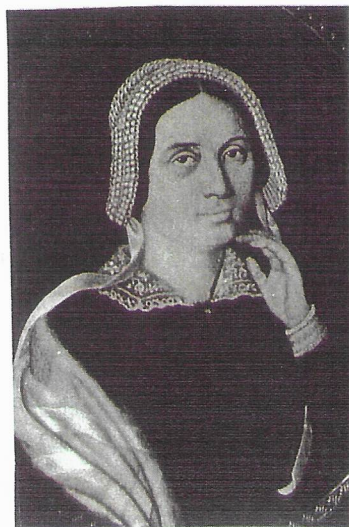

Ferdinand
Fabricius
* 1802, † 1855
Forpagter af
Basnæs