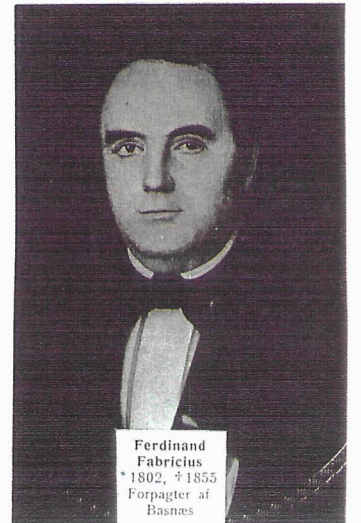

CHRISTIAN CONRAD FABRICIUS'S SEGL.
* 1707 - † 1831.

MARIES TIPOLDEMOR: SOPHIA MAGDALENA
IVERSDATTER BRINCH. GIFT FABRICIUS
f...? DØD 1761 →

Norske-Linie
Laurs Fabricius
* 1695, † 1761, Over-
inspektør og Over-
birkedommer i Laurvig

MARIES OLDEMOR: MARGRETE HELENE STRØM
GIFT FABRICIUS. 17.. - 1773 →

1836 - 1914

Marie Fabricius

Gift med Vilhelm Hume 1833-1913

MARIES FARMOR: EHRENGARD VON MUTIO
GIFT FABRICIUS 1763 - 1832 →

Frederik Johan
Ludvig Fabricius
* 1732, † 1784
Overinspektør og
Overbirkedommer
i Laurvig

Christian
Conrad
Fabricius
* 1767, † 1831
Præst i
Tranekær

*Fadrene
støgt.*

MARIES MODER: CAROLINE ANDERSEN
GIFT FABRICIUS 1812 - 1891 →

Ferdinand
Fabricius
* 1802, † 1855
Forpagter af
Basnæs