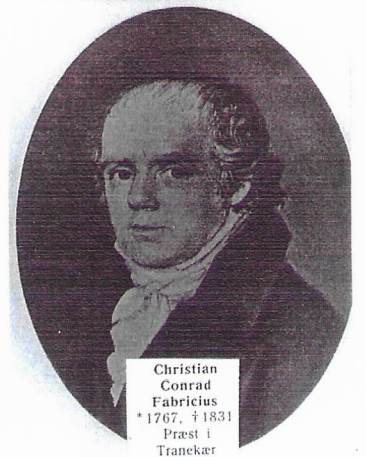

CHRISTIAN CONRAD FABRICIUS'S SEGL.
* 1707 - † 1831.

MARIES TIPOLDEMOR: SOPHIA MAGDALENA
IVERSDATTER BRINCH. GIFT FABRICIUS
f...? DØD 1761 →

Norske-Linie
Laurs Fabricius
* 1695, † 1761, Over-
inspektør og Over-
birkedommer i Laurvig

MARIES OLDEMOR: MARGRETE HELENE STRØM
GIFT FABRICIUS. 17.. - 1773 →

1836 - 1914

Marie Fabricius

Gift med Vilhelm Hume 1833-1913

MARIES FARMOR: EHRENGARD VON MUTIO
GIFT FABRICIUS 1763 - 1832 →

Frederik Johan
Ludvig Fabricius
* 1732, † 1784
Overinspektør og
Overbirkedommer
i Laurvig

Christian
Conrad
Fabricius
* 1767, † 1831
Præst i
Tranekær

*Fadrene
støgt.*

MARIES MODER: CAROLINE ANDERSEN
GIFT FABRICIUS 1812 - 1891 →

Ferdinand
Fabricius
* 1802, † 1855
Forpagter af
Basnæs