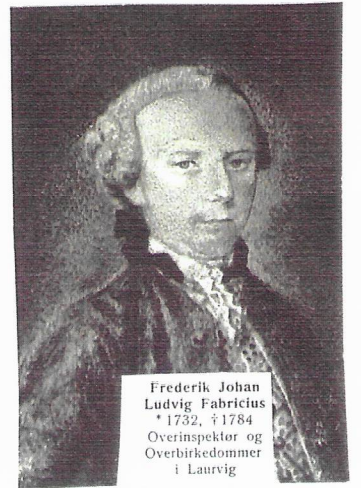

CHRISTIAN CONRAD FABRICIUS'S SEGL.
* 1707 - † 1831.

MARIES TIPOLDEMOR: SOPHIA MAGDALENA
IVERSDATTER BRINCH. GIFT FABRICIUS
f...? DØD 1761 →

Norske-Linie
Laurs Fabricius
* 1695, † 1761, Over-
inspektør og Over-
birkedommer i Laurvig

MARIES OLDEMOR: MARGRETE HELENE STRØM
GIFT FABRICIUS. 17.. - 1773 →

1836 - 1914

Marie Fabricius

Gift med Vilhelm Hume 1833-1913

MARIES FARMOR: EHRENGARD VON MUTIO
GIFT FABRICIUS 1763 - 1832 →

Frederik Johan
Ludvig Fabricius
* 1732, † 1784
Overinspektør og
Overbirkedommer
i Laurvig