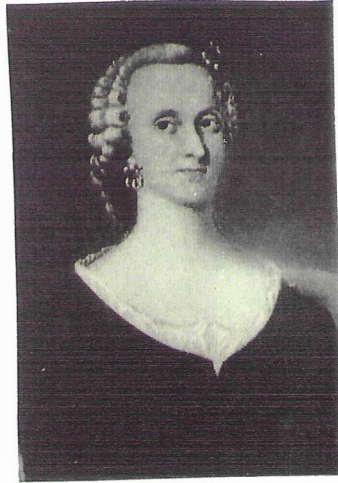

CHRISTIAN CONRAD FABRICIUS'S SEGL.
* 1707 - † 1831.

MARIES TIPOLDEMOR: SOPHIA MAGDALENA
IVERSDATTER BRINCH. GIFT FABRICIUS
f...? DØD 1761 →

Norske-Linie
Laurs Fabricius
* 1695, † 1761, Over-
inspektør og Over-
birkedommer i Laurvig

MARIES OLDEMOR: MARGRETE HELENE STRØM
GIFT FABRICIUS. 17.. - 1773 →

1836 - 1914

Marie Fabricius

Gift med Vilhelm Hume 1833-1913

MARIES FARMOR: EHRENGARD VON MUTIO
GIFT FABRICIUS 1763 - 1832 →

Frederik Johan
Ludvig Fabricius
* 1732, † 1784
Overinspektør og
Overbirkedommer
i Laurvig