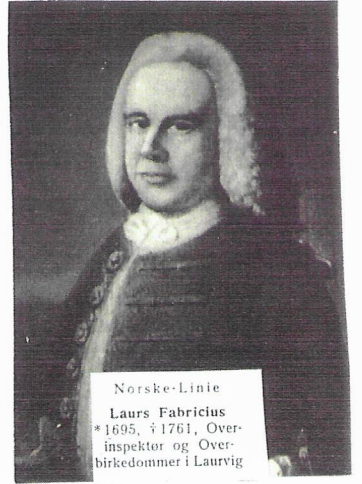

CHRISTIAN CONRAD FABRICIUS'S SEGL.
* 1707 - † 1831.

MARIES TIPOLDEMOR: SOPHIA MAGDALENA
IVERSDATTER BRINCH. GIFT FABRICIUS
f...? DØD 1761 →

Norske-Linie
Laurs Fabricius
* 1695, † 1761, Over-
inspektør og Over-
birkedommer i Laurvig